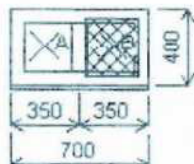

S pozdravem
OKNO PLUHAR s.r.o.

Pozice: 1/: Dvojdílné okno se sloupkem + příslušenství

Rozměry rámu: 700,0 x 400,0 mm

Stavební otvor: 720,0 x 450,0 mm

Gealan IQ 8000

Základní cena: Dvojdílné okno se sloupkem 4 830,00 Kč
Barva (ext/int): BÍLA
Sklo: F4-16TGI-IT4 TGI-U=1.1 Float-IplusTop
P24X304240 =24mm= deska BARVA (R/KT).
U=1.1
Rám: GA80 rám okno 66 mm 6K
Sloupek: GA80 příčka 82 mm
Křídlo: FIX
Podklad. profil: STD Parapetní profil výška 30 mm
Klika: žádná
Sleva - 45%